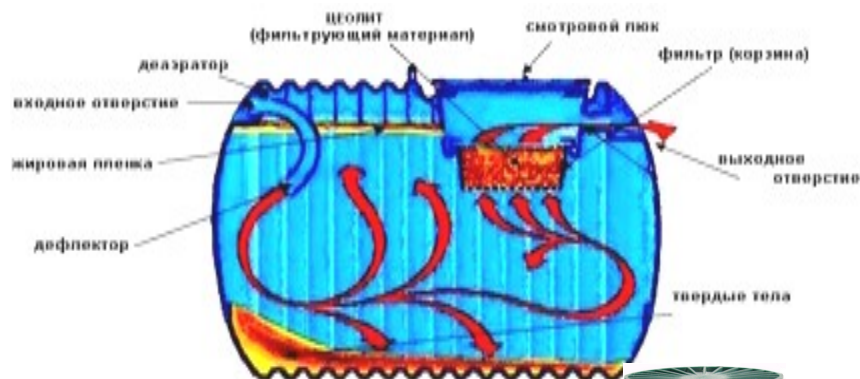

Изготовление изделий методом ротационного формования обеспечивает отсутствие поверхностных швов, исключает возможность утечек хранимых веществ, а так же дает возможность получать изделия с заданной толщиной стенки корпуса.

На торцах емкостей установлены два патрубка диаметром 110мм для подключения канализационных труб. Емкости **GG-3000** и **GG-2000** комплектуется крышкой и корзиной для цеолита (фильтрующий материал).