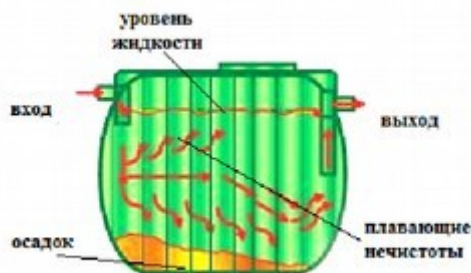

Изготовление изделий методом ротационного формования обеспечивает отсутствие поверхностных швов, исключает возможность утечек хранимых веществ, а так же дает возможность получать изделия с заданной толщиной стенки корпуса.

На торцах емкостей установлены два патрубка диаметром 110мм для подключения канализационных труб. Емкости **GG-3000** и **GG-2000** комплектуется крышкой и корзиной для цеолита (фильтрующий материал).

Кольцо PE  
KKL-560/600

Колодец  
распределительный  
(в комплекте с крышкой)

Колодец  
распределительный  
в сборе

Наименование	V, литр	H, мм	B, мм	L, мм	Ø, мм	Толщ., мм	Вес, кг	Цена РОЗН., с НДС, руб
<b>GG - 3000</b> (крышка, корзина)	3000	1600	1500	2360	600	8	130	<b>46 000,00</b>
<b>GG - 2000</b> (крышка, корзина)	2000	1260	1276	2230	560	8	110	<b>34 000,00</b>
<b>Кольцо KKL - 560</b>		600		560		6	6	<b>Уточняйте</b>
<b>Колодец распределительный</b>		600		560		6	8	<b>Уточняйте</b>
<b>Цеолит</b>	Упаковка (рассчитана на одну загрузку) 15 кг							<b>Уточняйте</b>
<b>Крышка 560</b>							4	<b>Уточняйте</b>

Внутри емкости **GG-1500** смонтирована система перелива, препятствующая выходу осадка и плавающих загрязнений. Емкость комплектуется Кольцом PE KKL-560/600 и крышкой.

Наименование	V, литр	H, мм	B, мм	L, мм	Ø, мм	Толщ., мм	Вес, кг	Цена РОЗН., с НДС, руб
<b>GG - 1500</b> (кольцо, крышка)	1500	1230	1230	1500	400	8	65	<b>26 000,00</b>