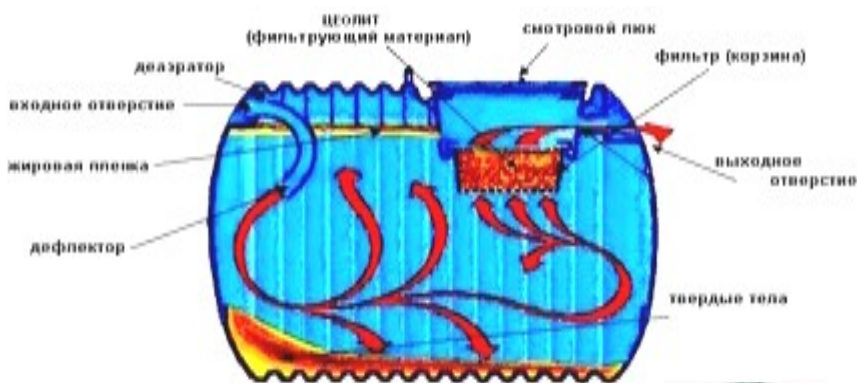

## ЕМКОСТИ ДЛЯ МОНТАЖА В ГРУНТ

Изготовлены из высокопрочного экологически чистого полиэтилена, стойкого к воздействию агрессивных сред и перепадам температур, препятствующего образованию осадков на внутренних поверхностях корпуса.

Изготовление изделий методом ротационного формования обеспечивает отсутствие поверхностных швов, исключает возможность утечек хранимых веществ, а так же дает возможность получать изделия с заданной толщиной стенки корпуса.

На торцах емкостей установлены два патрубка диаметром 110мм для подключения канализационных труб. Емкости **GG-3000** и **GG-2000** комплектуется крышкой и корзиной для цеолита (фильтрующий материал).