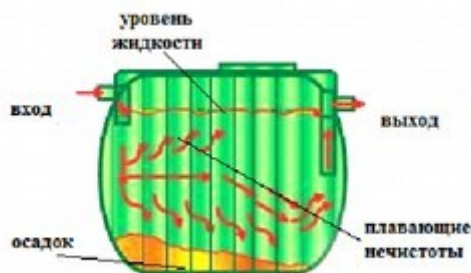

Изготовление изделий методом ротационного формования обеспечивает отсутствие поверхностных швов, исключает возможность утечек хранимых веществ, а так же дает возможность получать изделия с заданной толщиной стенки корпуса.

На торцах емкостей установлены два патрубка диаметром 110мм для подключения канализационных труб. Емкости **GG-3000** и **GG-2000** комплектуется крышкой и корзиной для цеолита (фильтрующий материал).

Кольцо PE
KKL-560/600

Колодец
распределительный
(в комплекте с крышкой)

Колодец
распределительный
в сборе

| Наименование | V, литр | H, мм | B, мм | L, мм | Ø, мм | Толщ., мм | Вес, кг | Цена РОЗН., с НДС, руб |
|------------------------------------|--|-------|-------|-------|-------|-----------|---------|------------------------|
| GG - 3000 (крышка, корзина) | 3000 | 1600 | 1500 | 2360 | 600 | 8 | 130 | 46 000,00 |
| GG - 2000 (крышка, корзина) | 2000 | 1260 | 1276 | 2230 | 560 | 8 | 110 | 34 000,00 |
| Кольцо KKL - 560 | | 600 | | 560 | | 6 | 6 | Уточняйте |
| Колодец распределительный | | 600 | | 560 | | 6 | 8 | Уточняйте |
| Цеолит | Упаковка (рассчитана на одну загрузку) 15 кг | | | | | | | Уточняйте |
| Крышка 560 | | | | | | | 4 | Уточняйте |

Внутри емкости **GG-1500** смонтирована система перелива, препятствующая выходу осадка и плавающих загрязнений. Емкость комплектуется Кольцом PE KKL-560/600 и крышкой.

| Наименование | V, литр | H, мм | B, мм | L, мм | Ø, мм | Толщ., мм | Вес, кг | Цена РОЗН., с НДС, руб |
|-----------------------------------|---------|-------|-------|-------|-------|-----------|---------|------------------------|
| GG - 1500 (кольцо, крышка) | 1500 | 1230 | 1230 | 1500 | 400 | 8 | 65 | 26 000,00 |