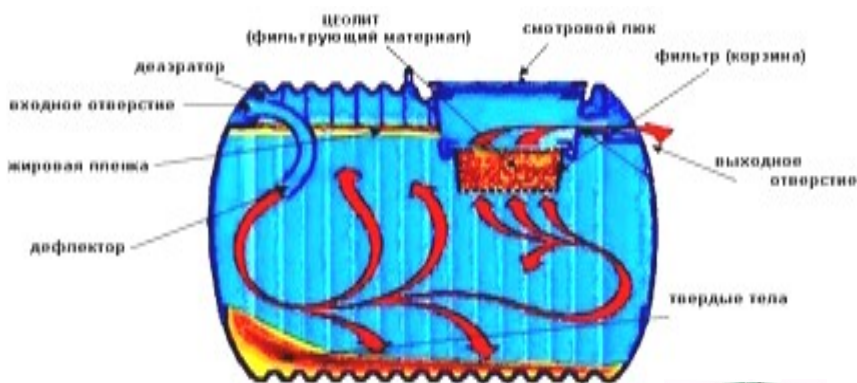

ООО "БЕЛХИМПЛАСТМЕТАЛЛ"

г.Минск, ул.Долгиновский тракт 39, e-mail: info@belhimplast.by,

тел. (017) 395-72-06, моб. +375 (044) 788-10-25

www.belhimplast.by

ЕМКОСТИ ДЛЯ МОНТАЖА В ГРУНТ

Изготовлены из высокопрочного экологически чистого полиэтилена, стойкого к воздействию агрессивных сред и перепадам температур, препятствующего образованию осадков на внутренних поверхностях корпуса.

Изготовление изделий методом ротационного формования обеспечивает отсутствие поверхностных швов, исключает возможность утечек хранимых веществ, а так же дает возможность получать изделия с заданной толщиной стенки корпуса.

На торцах емкостей установлены два патрубка диаметром 110мм для подключения канализационных труб. Емкости **GG-3000** и **GG-2000** комплектуется крышкой и корзиной для цеолита (фильтрующий материал).