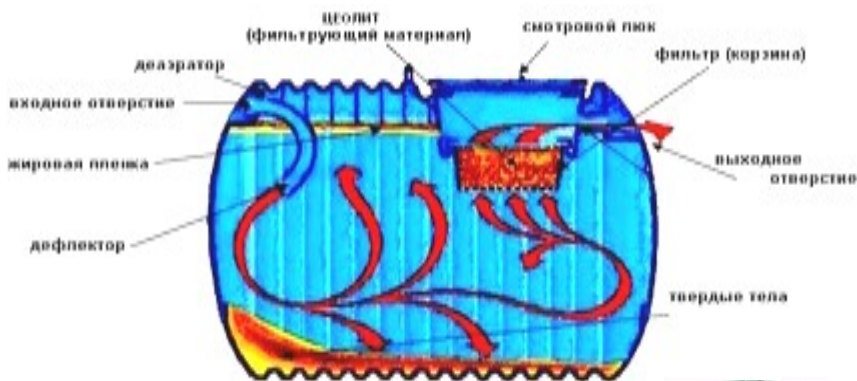

Изготовление изделий методом ротационного формования обеспечивает отсутствие поверхностных швов, исключает возможность утечек хранимых веществ, а так же дает возможность получать изделия с заданной толщиной стенки корпуса.

На торцах емкостей установлены два патрубка диаметром 110мм для подключения канализационных труб. Емкости **GG-3000** и **GG-2000** комплектуется крышкой и корзиной для цеолита (фильтрующий материал).

Кольцо PE
KKL-560/600

Колодец
распределительный
(в комплекте с крышкой)

Колодец
распределительный
в сборе

Наименование	V, литр	H, мм	B, мм	L, мм	Ø, мм	Толщ., мм	Вес, кг	Цена РОЗН., с НДС, руб
GG - 3000 (крышка, корзина)	3000	1600	1500	2360	600	8	130	46 000,00
GG - 2000 (крышка, корзина)	2000	1260	1276	2230	560	8	110	34 000,00
Кольцо KKL - 560		600		560		6	6	Уточняйте
Колодец распределительный		600		560		6	8	Уточняйте
Цеолит	Упаковка (рассчитана на одну загрузку) 15 кг							Уточняйте
Крышка 560							4	Уточняйте