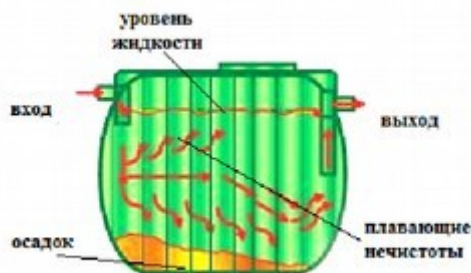

Изготовление изделий методом ротационного формования обеспечивает отсутствие поверхностных швов, исключает возможность утечек хранимых веществ, а так же дает возможность получать изделия с заданной толщиной стенки корпуса.

На торцах емкостей установлены два патрубка диаметром 110мм для подключения канализационных труб. Емкости **GG-3000** и **GG-2000** комплектуется крышкой и корзиной для цеолита (фильтрующий материал).

Кольцо PE
KKL-560/600

Колодец
распределительный
(в комплекте с крышкой)

Колодец
распределительный
в сборе

Наименование	V, литр	H, мм	B, мм	L, мм	Ø, мм	Толщ., мм	Вес, кг	Цена РОЗН., с НДС, руб
GG - 3000 (крышка, корзина)	3000	1600	1500	2360	600	8	130	46 000,00
GG - 2000 (крышка, корзина)	2000	1260	1276	2230	560	8	110	34 000,00
Кольцо KKL - 560		600		560		6	6	Уточняйте
Колодец распределительный		600		560		6	8	Уточняйте
Цеолит	Упаковка (рассчитана на одну загрузку) 15 кг							Уточняйте
Крышка 560							4	Уточняйте

Внутри емкости **GG-1500** смонтирована система перелива, препятствующая выходу осадка и плавающих загрязнений. Емкость комплектуется Кольцом PE KKL-560/600 и крышкой.

Наименование	V, литр	H, мм	B, мм	L, мм	Ø, мм	Толщ., мм	Вес, кг	Цена РОЗН., с НДС, руб
GG - 1500 (кольцо, крышка)	1500	1230	1230	1500	400	8	65	26 000,00