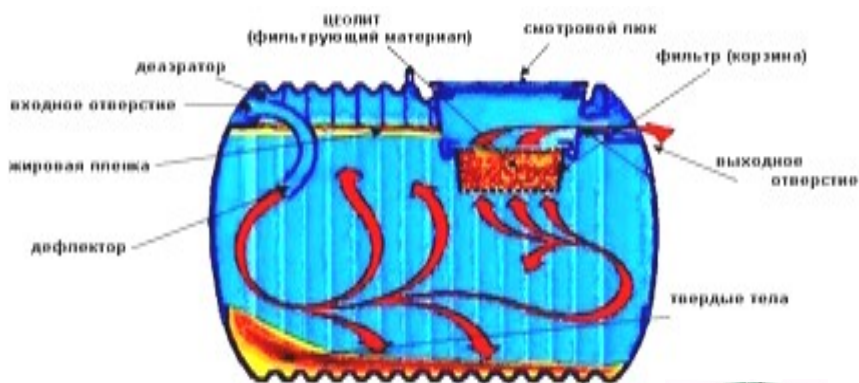

## ЕМКОСТИ ДЛЯ МОНТАЖА В ГРУНТ

Изготовлены из высокопрочного экологически чистого полиэтилена, стойкого к воздействию агрессивных сред и перепадам температур, препятствующего образованию осадков на внутренних поверхностях корпуса.

Изготовление изделий методом ротационного формования обеспечивает отсутствие поверхностных швов, исключает возможность утечек хранимых веществ, а так же дает возможность получать изделия с заданной толщиной стенки корпуса.

На торцах емкостей установлены два патрубка диаметром 110мм для подключения канализационных труб. Емкости **GG-3000** и **GG-2000** комплектуется крышкой и корзиной для цеолита (фильтрующий материал).