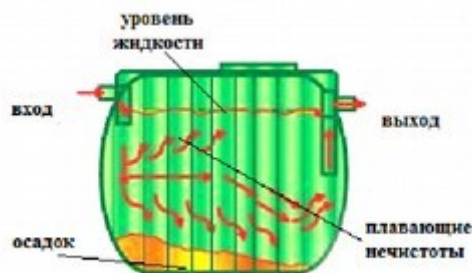

Изготовление изделий методом ротационного формования обеспечивает отсутствие поверхностных швов, исключает возможность утечек хранимых веществ, а так же дает возможность получать изделия с заданной толщиной стенки корпуса.

На торцах емкостей установлены два патрубка диаметром 110мм для подключения канализационных труб. Емкости **GG-3000** и **GG-2000** комплектуется крышкой и корзиной для цеолита (фильтрующий материал).

Кольцо PE  
KKL-560/600

Колодец  
распределительный  
(в комплекте с крышкой)

Колодец  
распределительный  
в сборе

Наименование	V, литр	H, мм	B, мм	L, мм	Ø, мм	Толщ., мм	Вес, кг	Цена РОЗН., с НДС, руб
<b>GG - 3000</b> (крышка, корзина)	3000	1600	1500	2360	600	8	130	<b>46 000,00</b>
<b>GG - 2000</b> (крышка, корзина)	2000	1260	1276	2230	560	8	110	<b>34 000,00</b>
<b>Кольцо KKL - 560</b>		600		560		6	6	<b>Уточняйте</b>
<b>Колодец распределительный</b>		600		560		6	8	<b>Уточняйте</b>
<b>Цеолит</b>	Упаковка (рассчитана на одну загрузку) 15 кг							<b>Уточняйте</b>
<b>Крышка 560</b>							4	<b>Уточняйте</b>

Внутри емкости **GG-1500** смонтирована система перелива, препятствующая выходу осадка и плавающих загрязнений. Емкость комплектуется Кольцом PE KKL-560/600 и крышкой.

Наименование	V, литр	H, мм	B, мм	L, мм	Ø, мм	Толщ., мм	Вес, кг	Цена РОЗН., с НДС, руб
<b>GG - 1500</b> (кольцо, крышка)	1500	1230	1230	1500	400	8	65	<b>26 000,00</b>