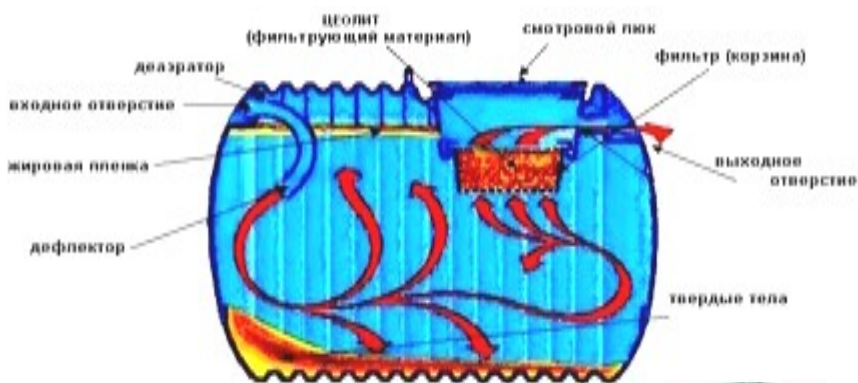

ООО "БЕЛХИМПЛАСТМЕТАЛЛ"

г.Минск, ул.Долгиновский тракт 39, e-mail: info@belhimplast.by,

тел. (017) 395-72-06, моб. +375 (044) 788-10-25

www.belhimplast.by

ЕМКОСТИ ДЛЯ МОНТАЖА В ГРУНТ

Изготовлены из высокопрочного экологически чистого полиэтилена, стойкого к воздействию агрессивных сред и перепадам температур, препятствующего образованию осадков на внутренних поверхностях корпуса.

Изготовление изделий методом ротационного формования обеспечивает отсутствие поверхностных швов, исключает возможность утечек хранимых веществ, а так же дает возможность получать изделия с заданной толщиной стенки корпуса.

На торцах емкостей установлены два патрубка диаметром 110мм для подключения канализационных труб. Емкости **GG-3000** и **GG-2000** комплектуется крышкой и корзиной для цеолита (фильтрующий материал).